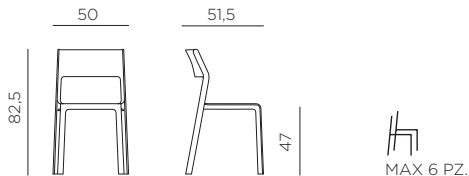

IT Sedia monoblocco senza braccioli. Materiale: polipropilene fiberglass trattato anti-UV e colorato in massa. Impilabile. Finitura opaca. Dotata di piedini antiscivolo. Cuscino disponibile su ordinazione. Istruzioni d'uso: posizionare in modo stabile su un suolo piano. Pulire con detersivi non aggressivi e sciacquare con acqua. Tipo di utilizzo: showroom - sale pubbliche - bar - caffetterie - ristoranti - mense - banche - sale riunioni. Prodotto in Italia. Resina riciclabile. Prodotto a norma UNI EN 581/1/2 - UNI EN 16139. Movimentare con carrello portasedie o sollevare la pila per i braccioli/sedie.

IMPORTANTE, CONSERVARE PER FUTURI RIFERIMENTI: LEGGERE ATTENTAMENTE

EN Monobloc chair without armrest. Material: uniformly colored fiberglass polypropylene resins with UV additives. Stackable. Matt finish. With non-slip feet. Cushion available to order. Instructions for use: place on a flat level area. Wash with mild soap and rinse with water. Typical uses: showrooms - public halls - bars - cafeterias - restaurants - canteens - banks - conference rooms. Made in Italy. Recy-

clable resin. Product conforms to UNI EN 581/1/2 - UNI EN 16139. Move the chairs with trolley, or lift the chairs from the armrests or seat.

IMPORTANT, RETAIN FOR FUTURE REFERENCE: READ CAREFULLY

FR Chaise monobloc sans accoudoirs. Matériau: polypropylène fiberglass traité anti-UV et coloré dans la masse. Empilable. Effet mat. Avec patins anti-dérapants. Coussin disponible sur commande. Instructions d'utilisation: positionner de manière stable sur un sol plan. Nettoyer le produit avec détergent non agressif et rincer avec de l'eau. Type d'utilisation: showroom - espaces publics - bars - cafés - restaurants - cafétérias - banques - salles de réunion. Fabriqué en Italie. Résine recyclable. Produit conforme à la norme UNI EN 581/1/2 - UNI EN 16139. Déplacer les chaises avec un chariot porte-chaises ou les soulever par les accoudoirs ou le siège.

IMPORTANT-À CONSERVER POUR DE FUTURS BESOINS DE RÉFÉRENCE: À LIRE SOIGNEUSEMENT

DE Monoblock Stuhl ohne Armlehne. Material: UV-beständiges fiberglass-Polypropylen, voll durchgefärbt. Stapel-

bar. Matt-Effekt. Mit rutschfesten Fußkappen. Kissen mit Auftrag verfügbar. Gebrauchseanleitung: Einsatz auf ebenem Untergrund. Reinigung mit neutralem Reinigungsmittel und mit Wasser nachspülen. Der Stuhl ist geeignet für: Ausstellungsräume - öffentliche Bereiche - Bars - Cafés - Restaurants - Kantinen - Banken - Konferenzräume. Hergestellt in Italien. Recyclebarer Kunststoff. Produkt entspricht der norm UNI EN 581/1/2 - UNI EN 16139. Die Stühle mit einem Stuhlkarren transportieren, oder heben Sie den Stapel an den Armlehnen oder dem Sitz an.

WICHTIG BITTE AUFMERKSAM DURCHLESEN UND GUT AUFBEWAHREN